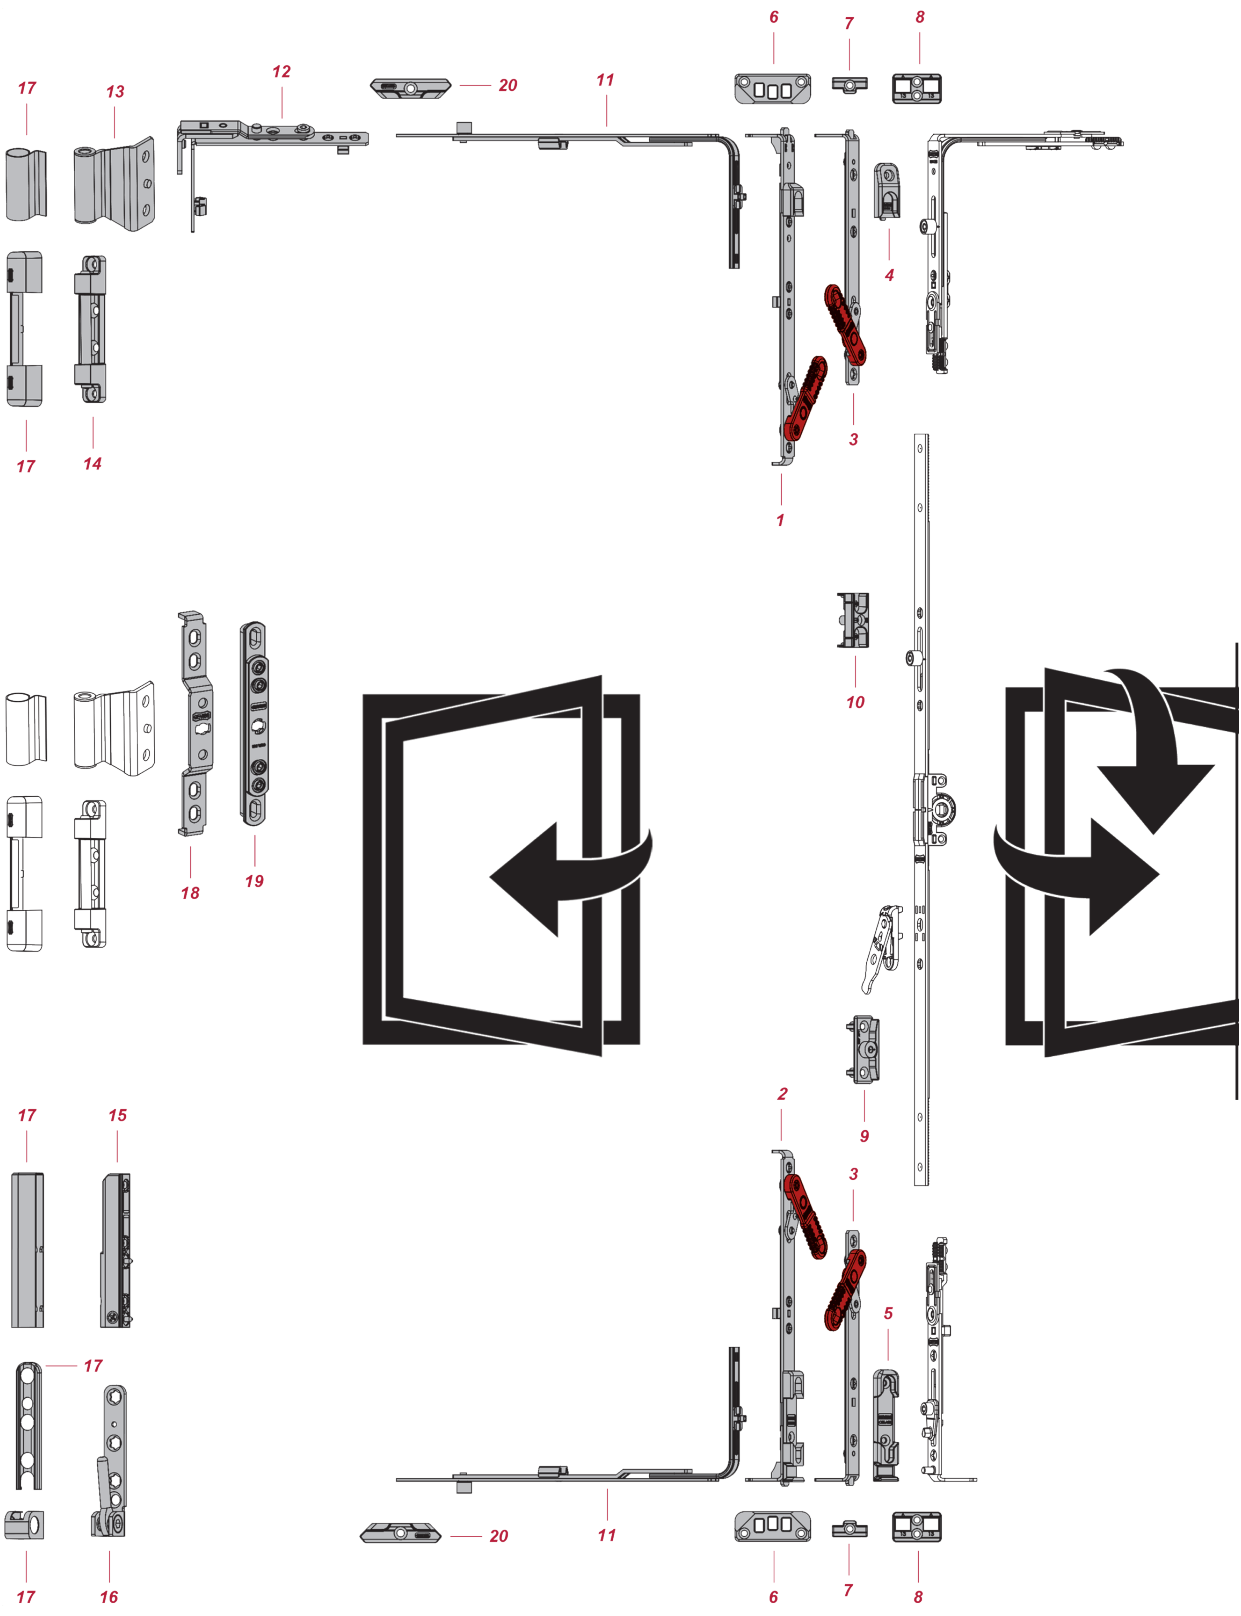

2

NO		ÜRÜN ADI PRODUCT NAME НАИМЕНОВАНИЕ	
1	SRG 934/U	ÇİFT KANAT ÇİFT AÇILIM UYUMLU SÜRGÜ (ÜST) DOUBLE SASH BOTTOM SHOOT (TOP) ВЕРХНИЙ ШПИНГАЛЕТ ПОД ПОВОРОТНО-ОТКИДНУЮ СИСТЕМУ	-
2	SRG 934/A	ÇİFT KANAT ÇİFT AÇILIM UYUMLU SÜRGÜ (ALT) DOUBLE SASH BOTTOM SHOOT (BOTTOM) НИЖНИЙ ШПИНГАЛЕТ ПОД ПОВОРОТНО-ОТКИДНУЮ СИСТЕМУ	-
3	SRG-PU2	ÇİFT KANAT SÜRGÜ UZUN DOUBLE SASH LONG BOLT ШПИНГАЛЕТ - ДЛИННЫЙ	-
4	CSK-U01	SÜRGÜ UYUMLU PİM KARŞILIĞI PIN STRIKER FOR DOUBLE SASH BOLT ОТВЕТНАЯ ПЛАНКА ЦАПФЫ НА ШПИНГАЛЕТ	-
5	CSK-A02	SÜRGÜ UYUMLU ÇİFT AÇILIM DEVRİLME KARŞILIĞI T & T LOCKING PLATE FOR DOUBLE SASH BOLT ПОВОРОТНО-ОТКИДНАЯ ПЛАНКА НА ШПИНГАЛЕТ	-
6	SPK 260-9 SPK 270-13	SÜRGÜ KARŞILIĞI DOUBLE SASH SHOOT LOCKING PLATE ОТВЕТНАЯ ПЛАНКА ПОД ШПИНГАЛЕТ	9 / 20 mm 13 / 20 mm
7	CSK-Z07	SÜRGÜ KARŞILIK ECO DOUBLE SASH BOLT STRIKER - ECO ОТВЕТНАЯ ПЛАНКА ДЛЯ ШПИНГАЛЕТА МИНИ	-
8	CSK-Z05	SÜRGÜ KARŞILIĞI DOUBLE SASH SHOOT LOCKING PLATE ОТВЕТНАЯ ПЛАНКА ПОД ШПИНГАЛЕТ	-
9	LMK 420	HAREKETLİ ORTA KAYIT MİKROFİLT KARŞILIĞI DOUBLE SASH MICROLIFTING STRIKER ШТУЛЬПОВАЯ ОТВЕТНАЯ ПЛАНКА ПОД МИКРОЛИФТ	-
10	CKK 01	ÇİFT KANAT İSPANYOLET PİM KARŞILIĞI DOUBLE SASH ESPAGNOLETTE STRIKER ШТУЛЬПОВАЯ ОТВЕТКА - ЦИНК	-
11	ARK 505-0.1 ARK 505-0.2 ARK 505-1 ARK 505-1.5 ARK 505-2 ARK 505-2.5 ARK 505-3 ARK 505-4	ARKA KİLİTLEME MIDDLE LOCK СРЕДНИЙ ЗАПОР	- 800 - 800 800 - 1200 900 - 1400 1200 - 1700 1300 - 1800 1700 - 2200 2000 - 2400
12	AKM 107	AYARLI KANAT MENTEŞE DOUBLE SASH ADJUSTABLE TOP HINGE РЕГУЛИРУЕМАЯ ПОВОРОТНАЯ ПЕТЛЯ	-
13	KNM 737-9 KNM 737-13	KANAT MENTEŞE T&T STAY HINGES КРОНШТЕЙН ВЕРХНИЙ	9 / 20 mm 13 / 20 mm
14	KSM 720	KASA MENTEŞE T&T STAY ARM BEARING ПЕТЛЯ РАМЫ ВЕРХНЯЯ	-
15	HM 90-3	HAREKETLİ MAFSAL - 90 mm DRILL IN CORNER HINGE - 90 mm ПЕТЛЯ СТВОРКИ НИЖНЯЯ - 90 mm	100 KG
16	SM 606	SABİT MAFSAL CORNER BEARING ПЕТЛЯ РАМЫ НИЖНЯЯ	100 KG
17	KPT 900	5'li KAPAK TAKIMI COVERS КОМПЛЕКТ ПЕТЛЕВОГО ДЕКОРА	-
18	ORM 208	ORTA MENTEŞE MIDDLE HINGE ПОВОРОТНАЯ СРЕДНЯЯ ПЕТЛЯ	-
19	OMA 308	AYARLI ORTA MENTEŞE ADJUSTABLE MIDDLE HINGE СРЕДНЯЯ ПЕТЛЯ РЕГУЛИРУЕМАЯ	-
20	KK 350-9 KK 360-13	PİM KARŞILIĞI PIN STRIKER ОТВЕТНАЯ ПЛАНКА	9 / 20 mm 13 / 20 mm